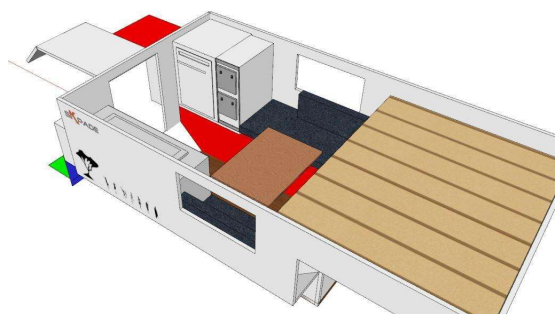

Châssis australien sur devis

Tarifs TTC

Ensemble de 7 à 12 meubles selon le modèle

Table + pied de table pivotante

Couchage en kpucine pour 2 personnes, matelas bultex ép. 10 densité 35, revêtement tissu

Coin dinette modifiable en couchage, matelas bultex ép. 8 densité 40, revêtement tissu

1 lanterneau + 2 baies 700x300 à projection

WC porta potti 335

Evier + 1 feu gaz

Réfrigérateur Tiroir 30 L Webasto

Pack électricité comprenant : panneau solaire 175W Victron, batterie agm 110A Victron, écran de contrôle Navicolor Scheiber

Socle entré 220V + disjoncteur 25A + Pc encastré

Bande led inérieur + 2 spots à tige tactile avec usb

Réservoir d'eau propre 95L + Réservoir eau usée 30L

Pompe flojet

Boiler Elgena 12V 6L

Concepteur - Aménageur - Cellules - 4x4