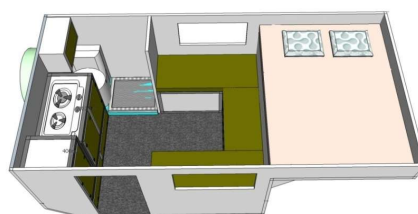

KPUCINE

Posée dans la benne

Double cabine 31 600,00 €

Xtra-cab 32 400,00 €

Tarifs TTC

A fond plat

Double cabine 31 700,00 €

Xtra-cab 32 600,00 €

Châssis australien sur devis

Tarifs TTC

Ensemble de 7 à 12 meubles selon le modèle

Table + pied de table pivotante

Couchage en kpucine pour 2 personnes, matelas bultex ép. 10 densité 35, revêtement tissu

Coin dinette modifiable en couchage, matelas bultex ép. 8 densité 40, revêtement tissu

1 lanterneau + 2 baies 700x300 à projection

WC porta potti 335

Evier + 1 feu gaz

Réfrigérateur Tiroir 30 L Webasto

Pack électricité comprenant : panneau solaire 175W Victron, batterie agm 110A Victron, écran de contrôle Navicolor Scheiber

Socle entré 220V + disjoncteur 25A + Pc encastré

Bande led inérieur + 2 spots à tige tactile avec usb

Réservoir d'eau propre 95L + Réservoir eau usée 30L

Pompe flojet

Boiler Elgena 12V 6L

Concepteur - Aménageur - Cellules - 4x4