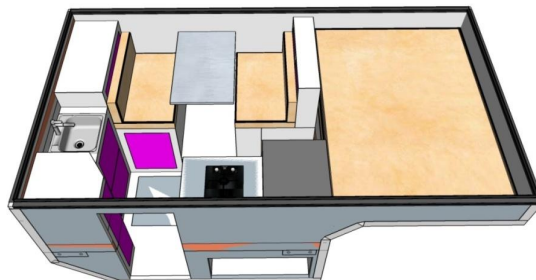

### A fond plat

**Double cabine** 36 400,00 €

**Xtra-cab** 37 700,00 €

Châssis australien non inclus, sur devis

Ensemble de 7 à 15 meubles selon le modèle

Table + pied de table pivotante

Couchage en kpucine pour 2 personnes, matelas bultex ép. 10 densité 35, revêtement tissu

Coin dinette modifiable en couchage, matelas bultex ép. 8 densité 40, revêtement tissu

1 lanterneau + 1 baies 700x300 à projection

Evier + 1 feu gaz

Réfrigérateur Tiroir 30 L Webasto

Pack électricité comprenant : panneau solaire 175W Victron, batterie agm 110A Victron, écran de contrôle Navicolor Scheiber

Socle entré 220V + disjoncteur 25A + Pc encastré + Transfo 12/220 1000w

Bande led inérieur + 2 spots à tige tactile avec usb

Réservoir d'eau propre 95L + Réservoir eau usée 30L

Pompte flojet

Boiler Truma TT2 220V 6L