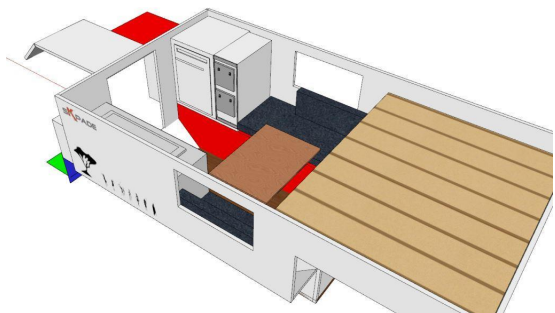

### A fond plat

**Double cabine** 36 400,00 €

**Xtra-cab** 37 700,00 €

Châssis australien non inclus, sur devis

Ensemble de 7 à 15 meubles selon le modèle

Table + pied de table pivotante

Couchage en kpucine pour 2 personnes, matelas bultex ép. 10 densité 35, revêtement tissu

Coin dinette modifiable en couchage, matelas bultex ép. 8 densité 40, revêtement tissu

1 lanterneau + 1 baies 700x300 à projection

Evier + 1 feu gaz

Réfrigérateur Tiroir 30 L Webasto

Pack électricité comprenant : panneau solaire 175W Victron, batterie agm 110A Victron, écran de contrôle Navicolor Scheiber

Socle entré 220V + disjoncteur 25A + Pc encastré + Transfo 12/220 1000w

Bande led inérieur + 2 spots à tige tactile avec usb

Réservoir d'eau propre 95L + Réservoir eau usée 30L

Pompte flojet

Boiler Truma TT2 220V 6L