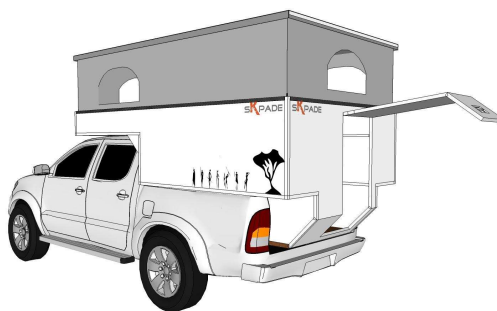

DESCRIPTIF DES CELLULES

Cellule fabriquée en panneau sandwich 30 mm, composée d'un revêtement polyester et d'une âme isolante en polystyrène extrudé

Cellule Kpucine vide comprenant : 1 porte - 1 toile isolante avec 4 ouvrants - 8 vérins - 1 échelle

Mesures standard des cellules à poser dans la benne ou fond plat :
-largeur ext. 1.86 m, - Longueur ext total 3.30m double cab ou 3.60 m xtra-cab

Tous les descriptifs et dimensions sont donnés à titre d'information.
Toutes autres dimensions seront effectuées sur devis. La cellule peut être modifiée selon vos choix, la dimension de la cellule ou la capacité du porteur. Le choix du Pick up est primordial, il doit être en adéquation avec son utilisation.
Nous nous réservons le droit de refuser toutes conceptions non conforme au cahier des charges du véhicule.